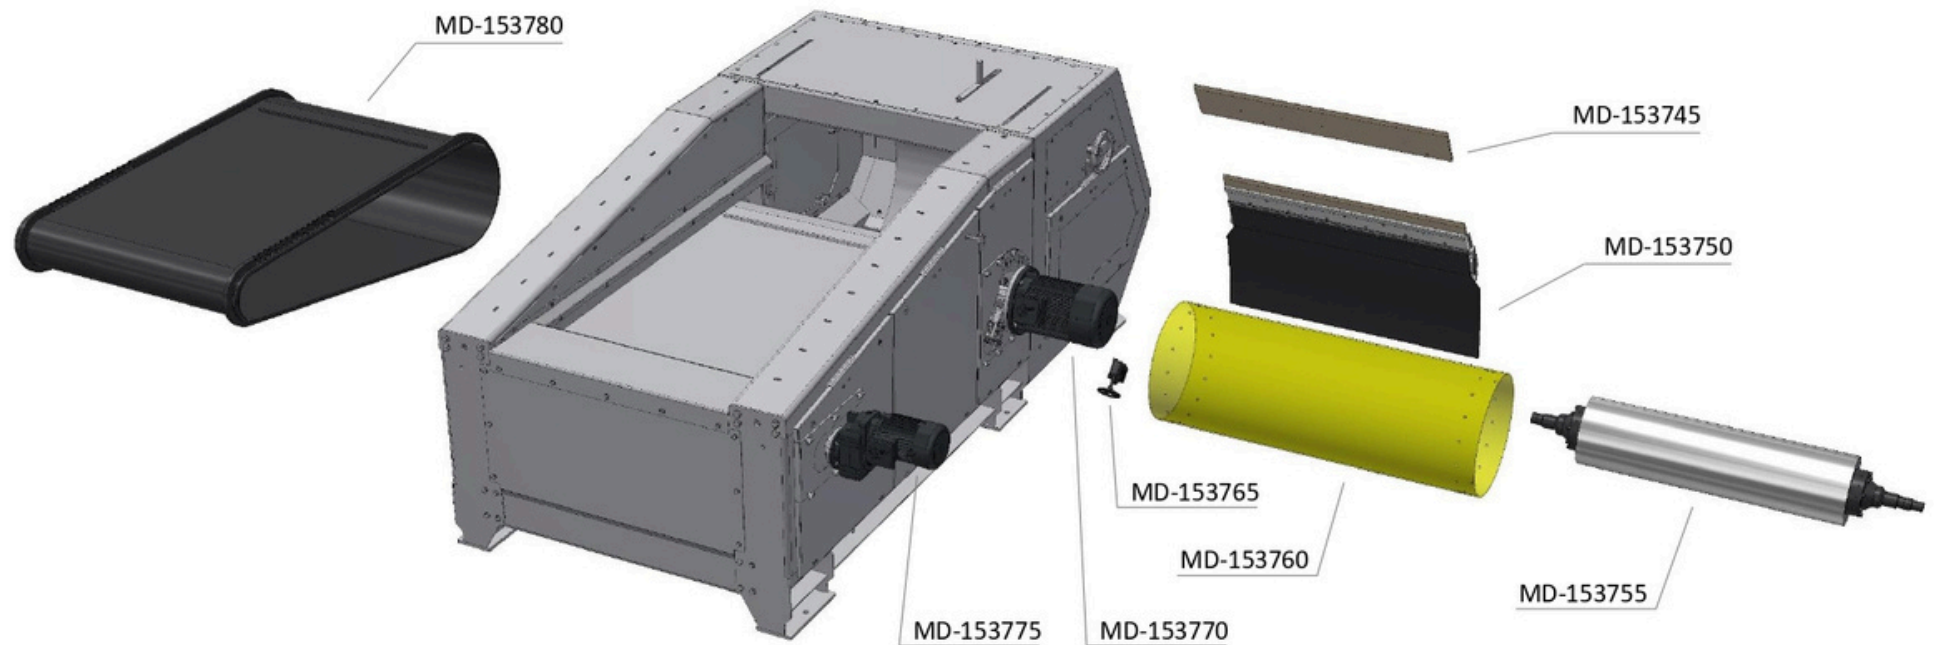

Pótalkatrészek: ECS-E BULL

SOLLAU S.R.O.

Hřivínův Újezd 212 | 763 07 Velký Ořechov | Csehország

Tel.: +420 576 013 873 | E-mail: info@sollau.cz

Adószám: 29261759 | EU adószám: CZ29261759

WWW.SOLLAU.HU